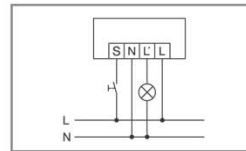

Order description
MD-C360i/12 mini opal frosted

Order number
EP10426018

EAN code
4015120426018

Schaltplan

Bewegungsmelder MD-C360i/8 mini, MD-C360i/12 mini

Standardbetrieb

Parallelschaltung von max. 8
Geräten.

Parallelschaltung mit
Treppenlichtautomat.

Standardbetrieb mit zusätzlicher
Ansteuerung durch Schließ-taster. Bei
Bedarf kann das Licht durch den Taster
manuell ein- bzw. ausgeschaltet werden.

www.esylux.com