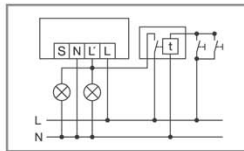

Order description
MD-C360i/12 mini opal frosted

Order number
EP10426018

EAN code
4015120426018

Schaltplan

Bewegungsmelder MD-C360i/8 mini, MD-C360i/12 mini

Standardbetrieb

Parallelschaltung von max. 8
Geräten.

Parallelschaltung mit
Treppenlichtautomat.

Standardbetrieb mit zusätzlicher
Ansteuerung durch Schließ-taster. Bei
Bedarf kann das Licht durch den Taster
manuell ein- bzw. ausgeschaltet werden.

www.esylux.com