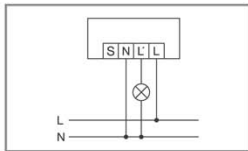

Order description
MD-C360i/12 mini opal frosted

Order number
EP10426018

EAN code
4015120426018

Schaltplan

Bewegungsmelder MD-C360i/8 mini, MD-C360i/12 mini

Standardbetrieb

Parallelschaltung von max. 8
Geräten.

Parallelschaltung mit
Treppenlichtautomat.

Standardbetrieb mit zusätzlicher
Ansteuerung durch Schließ-taster. Bei
Bedarf kann das Licht durch den Taster
manuell ein- bzw. ausgeschaltet werden.

www.esylux.com