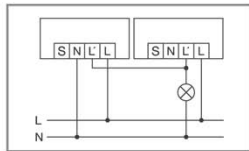

Order description
MD-C360i/12 mini opal frosted

Order number
EP10426018

EAN code
4015120426018

Schaltplan

Bewegungsmelder MD-C360i/8 mini, MD-C360i/12 mini

Standardbetrieb

Parallelschaltung von max. 8
Geräten.

Parallelschaltung mit
Treppenlichtautomat.

Standardbetrieb mit zusätzlicher
Ansteuerung durch Schließ-taster. Bei
Bedarf kann das Licht durch den Taster
manuell ein- bzw. ausgeschaltet werden.

www.esylux.com